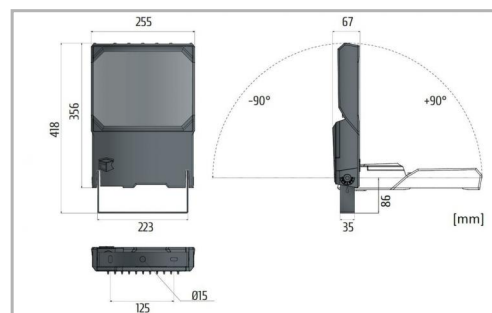

Eclairage > Luminaires > Projecteur > Saillie > VICTORY

DÉSIGNATION ARTICLE : [PROJECTEUR LED SYM VICTORY M 90W 4K](#)
PHOTOS ET SCHÉMAS

CARACTÉRISTIQUES DÉTAILLÉES

 Code article **31212123**

 EAN 13 **3262571196255**

 IP **66**
CARACTÉRISTIQUES GÉNÉRALES
GARANTIE

5 ans

CARACTÉRISTIQUES DÉTAILLÉES

Groupe de risque	0
Durée de vie	80 000 h
Durée de vie (Lxx Bxx)	80 000heures L80 B10
Détecteur	Non
Gradation	ON/OFF
Intérieur ou extérieur	intérieur
Puissance	166 W/m
Poids article	5,100 Kg