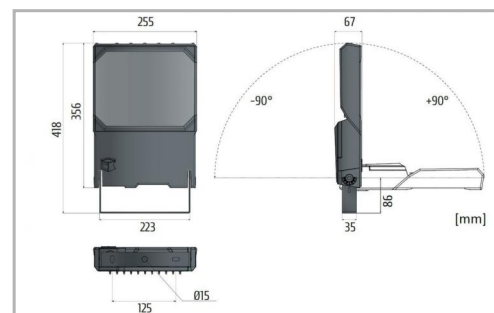

Eclairage > Luminaires > Projecteur > Saillie > VICTORY

DÉSIGNATION ARTICLE : [PROJECTEUR LED SYM VICTORY M 90W 4K](#)

PHOTOS ET SCHÉMAS

CARACTÉRISTIQUES DÉTAILLÉES

Code article **31212123**

EAN 13 **3262571196255**

Puissance **166 W/m**

Poids article **5,100 Kg**

TÉLÉCHARGEMENT

[VISUELS \(0.268 MO\)](#)