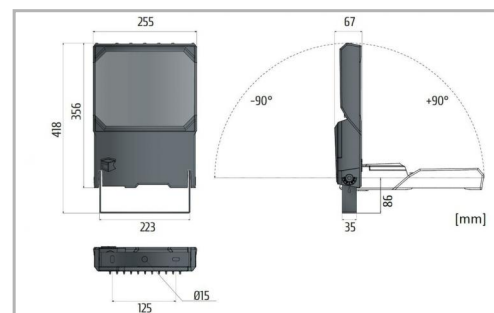

Eclairage > Luminaires > Projecteur > Saillie > VICTORY

DÉSIGNATION ARTICLE : [PROJECTEUR LED ASY VICTORY M 90W 3K](#)
PHOTOS ET SCHÉMAS

CARACTÉRISTIQUES DÉTAILLÉES

 Code article **31212124**

 EAN 13 **3262571196507**