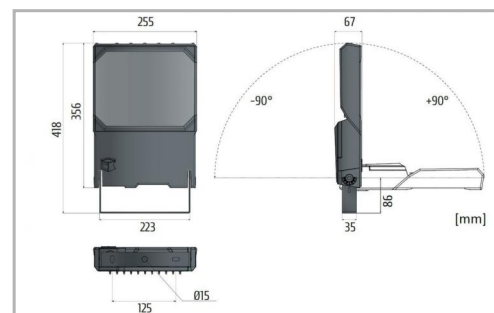

Eclairage > Luminaires > Projecteur > Saillie > VICTORY

DÉSIGNATION ARTICLE : [PROJECTEUR LED ASY VICTORY M 90W 3K](#)

PHOTOS ET SCHÉMAS

CARACTÉRISTIQUES DÉTAILLÉES

Code article **31212124**

EAN 13 **3262571196507**

Fréquence **50 Hz**

IK **08**

Tension **230 V**

Puissance **90 W**

Flux lumineux **13200 Lm**

Température de fonctionnement **-20°/+50°C °C**

MacAdam **3**

Durée de vie **80 000 h**

CARACTÉRISTIQUES GÉNÉRALES

GARANTIE

5 ans