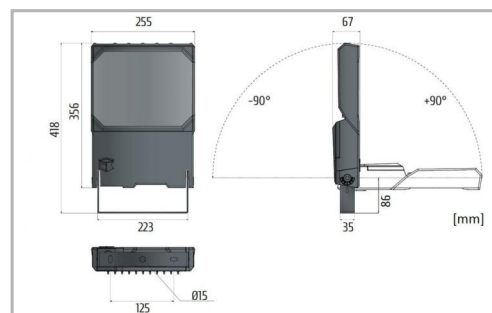

Eclairage > Luminaires > Projecteur > Saillie > VICTORY

DÉSIGNATION ARTICLE : [PROJECTEUR LED ASY VICTORY M 90W 4K](#)

PHOTOS ET SCHÉMAS

CARACTÉRISTIQUES DÉTAILLÉES

Code article **31212128**

EAN 13 **3262571196514**

Fréquence **50 Hz**

IK **08**

Tension **230 V**

Puissance **90 W**

Flux lumineux **14400 Lm**

Température de fonctionnement **-20°/+50°C °C**

MacAdam **3**

Durée de vie **80 000 h**

CARACTÉRISTIQUES GÉNÉRALES

GARANTIE

5 ans