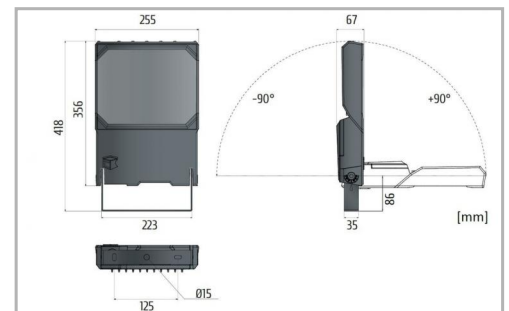

Eclairage > Luminaires > Projecteur > Saillie > VICTORY

DÉSIGNATION ARTICLE : [PROJECTEUR LED ASY VICTORY M 90W 4K](#)

PHOTOS ET SCHÉMAS

CARACTÉRISTIQUES DÉTAILLÉES

Code article	31212128
EAN 13	3262571196514
Fréquence	50 Hz
IK	08
Tension	230 V
Puissance	90 W
Flux lumineux	14400 Lm
Température de fonctionnement	-20°/+50°C °C
Température de couleur	ASUPPMG K
Distribution	ASUPPMG