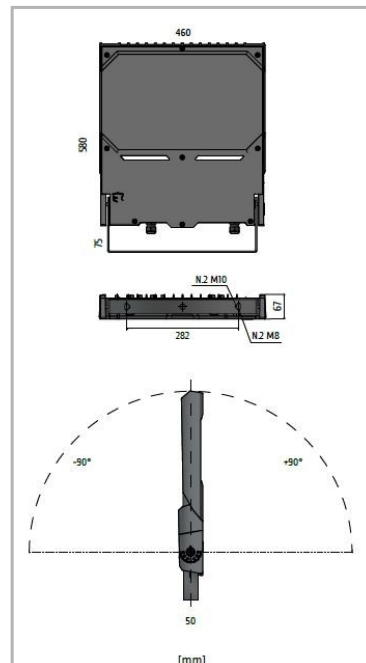

Eclairage > Luminaires > Projecteur > Saillie > VICTORY

DÉSIGNATION ARTICLE : [PROJECTEUR LED SYM VICTORY L 115W 3K](#)
PHOTOS ET SCHÉMAS

CARACTÉRISTIQUES DÉTAILLÉES

Code article	31212131
EAN 13	3262571196521
Fréquence	50 Hz
IK	08
Tension	230 V
Puissance	115 W
Flux lumineux	18400 Lm
Température de fonctionnement	-20°/+50°C °C
MacAdam	3
IRC	70
IP	66