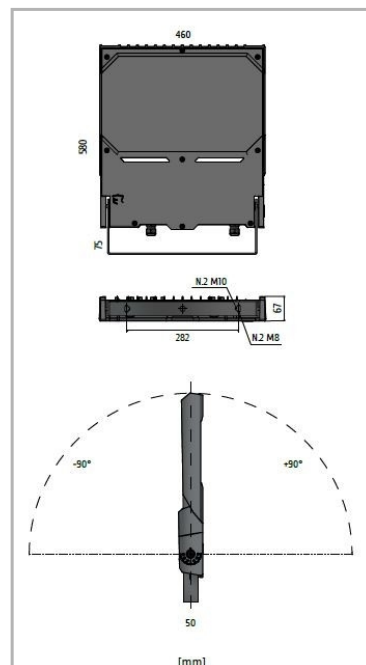

Eclairage &gt; Luminaires &gt; Projecteur &gt; Saillie &gt; VICTORY

**DÉSIGNATION ARTICLE :** [PROJECTEUR LED SYM VICTORY L 115W 3K](#)
**PHOTOS ET SCHÉMAS**

**CARACTÉRISTIQUES DÉTAILLÉES**

Code article	<b>31212131</b>
EAN 13	<b>3262571196521</b>
Fréquence	<b>50 Hz</b>
IK	<b>08</b>
Tension	<b>230 V</b>
Puissance	<b>115 W</b>
Flux lumineux	<b>18400 Lm</b>
Température de fonctionnement	<b>-20°/+50°C °C</b>
MacAdam	<b>3</b>
Durée de vie	<b>80 000 h</b>

## CARACTÉRISTIQUES DÉTAILLÉES

Durée de vie (Lxx Bxx) **80 000heures L80 B10**

Détecteur **Non**

Gradation **ON/OFF**

Intérieur ou extérieur **intérieur**

Puissance **146 W/m**

Poids article **12,200 Kg**