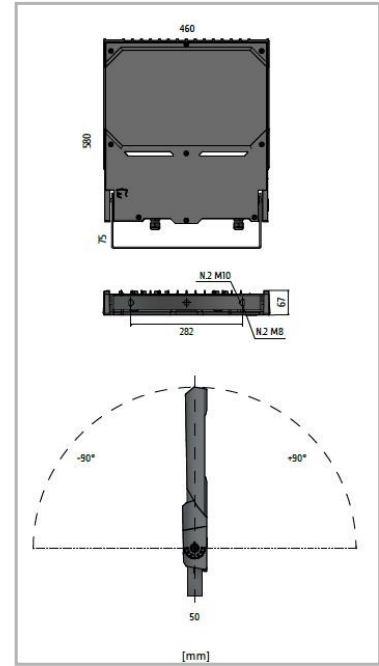

Eclairage > Luminaires > Projecteur > Saillie > VICTORY

DÉSIGNATION ARTICLE : [PROJECTEUR LED SYM VICTORY L 115W 4K](#)
PHOTOS ET SCHÉMAS

CARACTÉRISTIQUES DÉTAILLÉES

Code article	31212132
EAN 13	3262571196293
Fréquence	50 Hz
IK	08
Tension	230 V
Puissance	115 W
Flux lumineux	20500 Lm
Température de fonctionnement	-20°/+50°C °C
MacAdam	3
Durée de vie	80 000 h

Poids article **12,200 Kg**

TÉLÉCHARGEMENT

[VISUELS \(0.296 MO\)](#)