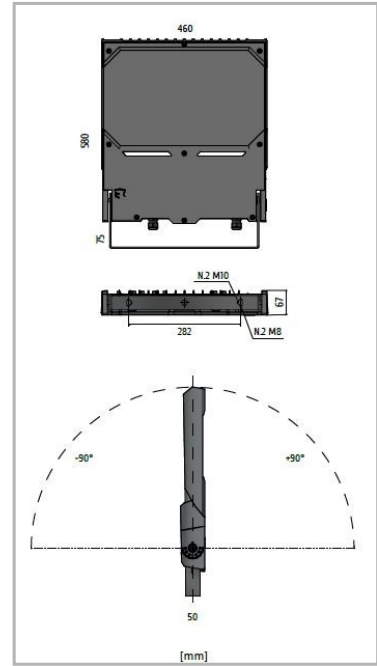

Eclairage > Luminaires > Projecteur > Saillie > VICTORY

DÉSIGNATION ARTICLE : [PROJECTEUR LED ASY VICTORY L 115W 3K](#)
PHOTOS ET SCHÉMAS

CARACTÉRISTIQUES DÉTAILLÉES

Code article	31212134
EAN 13	3262571196309
Fréquence	50 Hz
IK	08
Tension	230 V
Puissance	115 W
Flux lumineux	17700 Lm
Température de fonctionnement	-20°/+50°C °C
MacAdam	3
Durée de vie	80 000 h

Poids article **12,200 Kg**

TÉLÉCHARGEMENT

[VISUELS \(0.296 MO\)](#)