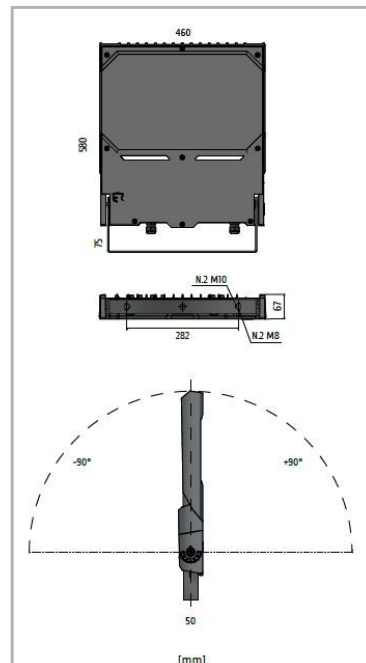

Eclairage > Luminaires > Projecteur > Saillie > VICTORY

DÉSIGNATION ARTICLE : [PROJECTEUR LED ASY VICTORY L 115W 3K](#)
PHOTOS ET SCHÉMAS

CARACTÉRISTIQUES DÉTAILLÉES

Code article	31212134
EAN 13	3262571196309
Fréquence	50 Hz
IK	08
Tension	230 V
Puissance	115 W
Flux lumineux	17700 Lm
Température de fonctionnement	-20°/+50°C °C
MacAdam	3
IRC	70
IP	66