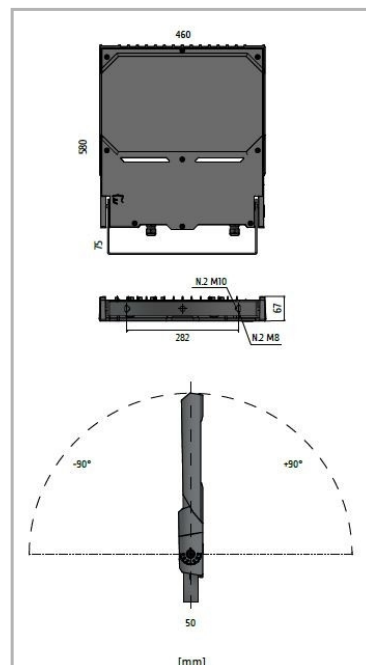

Eclairage > Luminaires > Projecteur > Saillie > VICTORY

DÉSIGNATION ARTICLE : [PROJECTEUR LED ASY VICTORY L 115W 4K](#)
PHOTOS ET SCHÉMAS

CARACTÉRISTIQUES DÉTAILLÉES

Code article	31212138
EAN 13	3262571196316
Fréquence	50 Hz
IK	08
Tension	230 V
Puissance	115 W
Flux lumineux	19700 Lm
Température de fonctionnement	-20°/+50°C °C
MacAdam	3
Durée de vie	80 000 h

Poids article **12,200 Kg**

TÉLÉCHARGEMENT

[VISUELS \(0.296 MO\)](#)