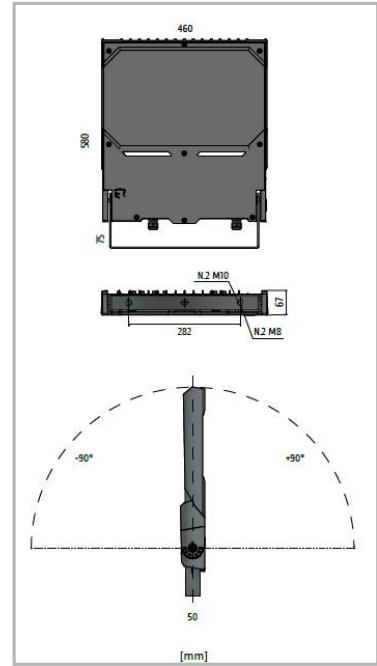

Eclairage &gt; Luminaires &gt; Projecteur &gt; Saillie &gt; VICTORY

**DÉSIGNATION ARTICLE :** [PROJECTEUR LED ASY VICTORY L 115W 4K](#)
**PHOTOS ET SCHÉMAS**

**CARACTÉRISTIQUES DÉTAILLÉES**

Code article	31212138
EAN 13	3262571196316
Fréquence	50 Hz
IK	08
Tension	230 V
Puissance	115 W
Flux lumineux	19700 Lm
Température de fonctionnement	-20°/+50°C °C
MacAdam	3
IRC	70
IP	66

Poids article **12,200 Kg**