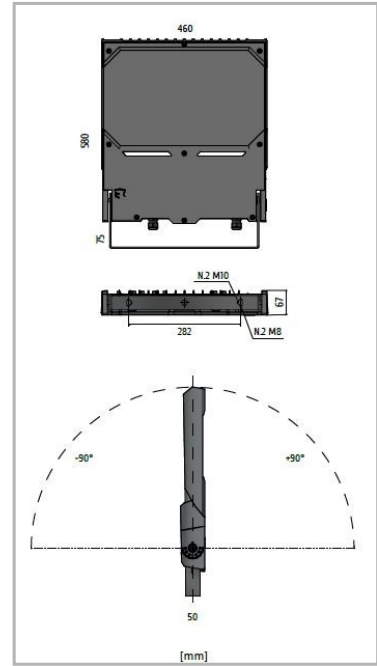

Eclairage > Luminaires > Projecteur > Saillie > VICTORY

DÉSIGNATION ARTICLE : [PROJECTEUR LED SYM VICTORY L 155W 3K](#)
PHOTOS ET SCHÉMAS

CARACTÉRISTIQUES DÉTAILLÉES

Code article	31212140
EAN 13	3262571196323
Fréquence	50 Hz
IK	08
Tension	230 V
Puissance	155 W
Flux lumineux	24600 Lm
Température de fonctionnement	-20°/+50°C °C
MacAdam	3
IRC	70
IP	66