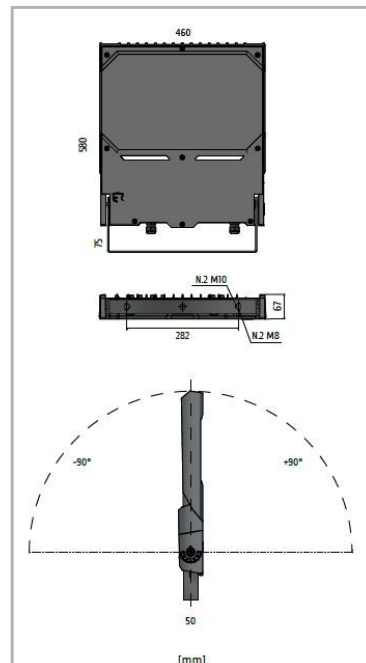

Eclairage > Luminaires > Projecteur > Saillie > VICTORY

DÉSIGNATION ARTICLE : [PROJECTEUR LED SYM VICTORY L 155W 4K](#)
PHOTOS ET SCHÉMAS

CARACTÉRISTIQUES DÉTAILLÉES

Code article	31212142
EAN 13	3262571196330
Fréquence	50 Hz
IK	08
Tension	230 V
Puissance	155 W
Flux lumineux	27300 Lm
Température de fonctionnement	-20°/+50°C °C
MacAdam	3
Durée de vie	80 000 h

Poids article **12,200 Kg**

TÉLÉCHARGEMENT

[VISUELS \(0.296 MO\)](#)