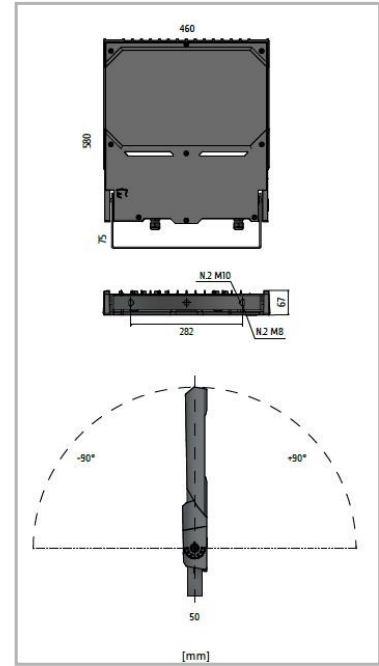

Eclairage > Luminaires > Projecteur > Saillie > VICTORY

DÉSIGNATION ARTICLE : [PROJECTEUR LED SYM VICTORY L 155W 4K](#)
PHOTOS ET SCHÉMAS

CARACTÉRISTIQUES DÉTAILLÉES

Code article	31212142
EAN 13	3262571196330
Fréquence	50 Hz
IK	08
Tension	230 V
Puissance	155 W
Flux lumineux	27300 Lm
Température de fonctionnement	-20°/+50°C °C
MacAdam	3
IRC	70
IP	66