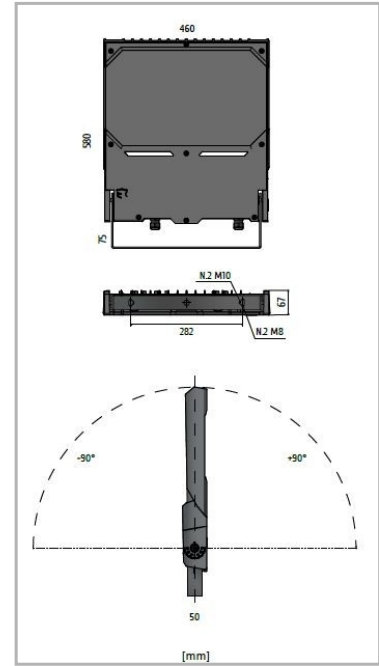

Eclairage &gt; Luminaires &gt; Projecteur &gt; Saillie &gt; VICTORY

**DÉSIGNATION ARTICLE :** [PROJECTEUR LED ASY VICTORY L 155W 4K](#)
**PHOTOS ET SCHÉMAS**

**CARACTÉRISTIQUES DÉTAILLÉES**

Code article	31212146
EAN 13	3262571196354
Fréquence	50 Hz
IK	08
Tension	230 V
Puissance	155 W
Flux lumineux	26300 Lm
Température de fonctionnement	-20°/+50°C °C
MacAdam	3
IRC	70
IP	66