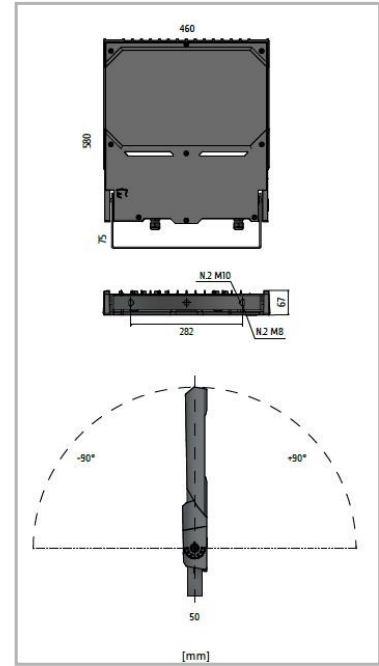

Eclairage > Luminaires > Projecteur > Saillie > VICTORY

DÉSIGNATION ARTICLE : [PROJECTEUR LED SYM VICTORY L 195W 3K](#)
PHOTOS ET SCHÉMAS

CARACTÉRISTIQUES DÉTAILLÉES

Code article	31212151
EAN 13	3262571196361
Fréquence	50 Hz
IK	08
Tension	230 V
Puissance	195 W
Flux lumineux	30700 Lm
Température de fonctionnement	-20°/+50°C °C
MacAdam	3
IRC	70
IP	66