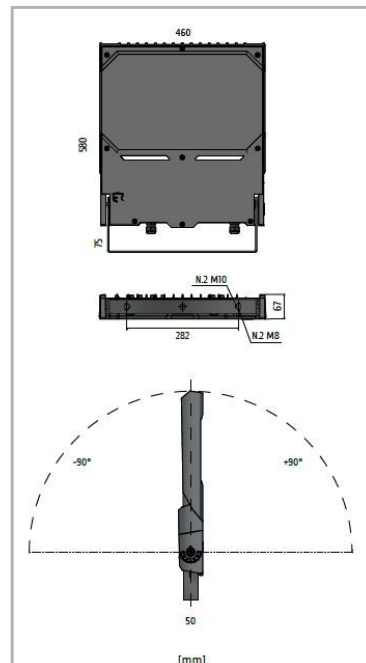

Eclairage &gt; Luminaires &gt; Projecteur &gt; Saillie &gt; VICTORY

**DÉSIGNATION ARTICLE :** [PROJECTEUR LED SYM VICTORY L 195W 4K](#)
**PHOTOS ET SCHÉMAS**

**CARACTÉRISTIQUES DÉTAILLÉES**

Code article	31212153
EAN 13	3262571196378
Fréquence	50 Hz
IK	08
Tension	230 V
Puissance	195 W
Flux lumineux	34100 Lm
Température de fonctionnement	-20°/+50°C °C
MacAdam	3
IRC	70
IP	66