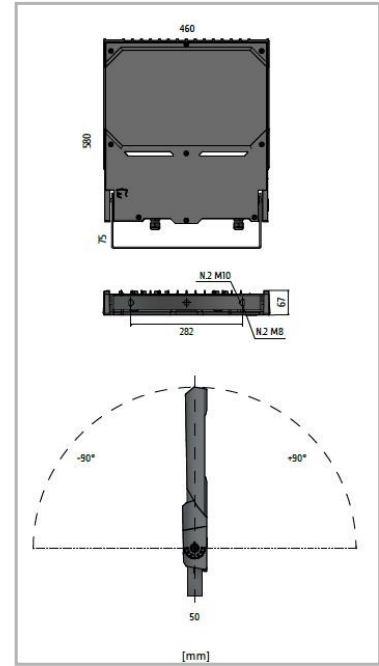

Eclairage &gt; Luminaires &gt; Projecteur &gt; Saillie &gt; VICTORY

**DÉSIGNATION ARTICLE :** [PROJECTEUR LED SYM VICTORY L 195W 4K](#)
**PHOTOS ET SCHÉMAS**

**CARACTÉRISTIQUES DÉTAILLÉES**

Code article	<b>31212153</b>
EAN 13	<b>3262571196378</b>
Fréquence	<b>50 Hz</b>
IK	<b>08</b>
Tension	<b>230 V</b>
Puissance	<b>195 W</b>
Flux lumineux	<b>34100 Lm</b>
Température de fonctionnement	<b>-20°/+50°C °C</b>
MacAdam	<b>3</b>
Durée de vie	<b>80 000 h</b>

## CARACTÉRISTIQUES DÉTAILLÉES

Durée de vie (Lxx Bxx) **80 000heures L80 B10**

Détecteur **Non**

Gradation **ON/OFF**

Intérieur ou extérieur **intérieur**

Puissance **146 W/m**

Poids article **12,200 Kg**