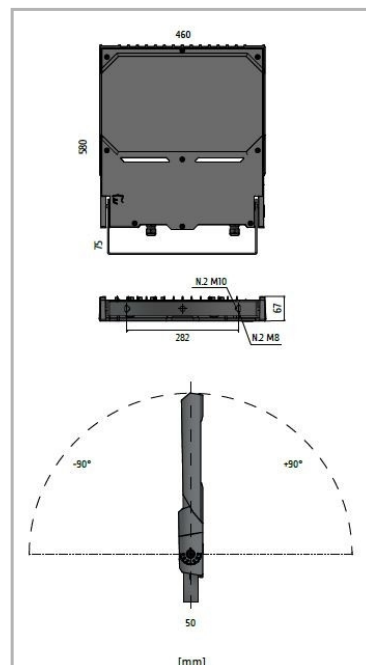

Eclairage &gt; Luminaires &gt; Projecteur &gt; Saillie &gt; VICTORY

**DÉSIGNATION ARTICLE :** [PROJECTEUR LED ASY VICTORY L 195W 3K](#)
**PHOTOS ET SCHÉMAS**

**CARACTÉRISTIQUES DÉTAILLÉES**

Code article	31212155
EAN 13	3262571196385
Fréquence	50 Hz
IK	08
Tension	230 V
Puissance	195 W
Flux lumineux	29500 Lm
Température de fonctionnement	-20°/+50°C °C
MacAdam	3
Durée de vie	80 000 h

## CARACTÉRISTIQUES DÉTAILLÉES

Durée de vie (Lxx Bxx) **80 000heures L80 B10**

Détecteur **Non**

Gradation **ON/OFF**

Intérieur ou extérieur **intérieur**

Puissance **146 W/m**

Poids article **12,200 Kg**