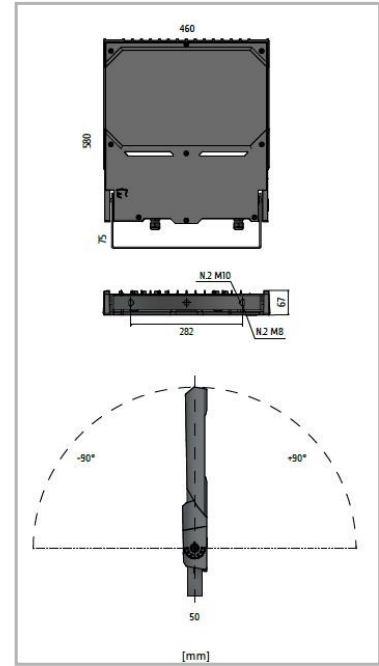

Eclairage > Luminaires > Projecteur > Saillie > VICTORY

DÉSIGNATION ARTICLE : [PROJECTEUR LED ASY VICTORY L 195W 3K](#)
PHOTOS ET SCHÉMAS

CARACTÉRISTIQUES DÉTAILLÉES

Code article	31212155
EAN 13	3262571196385
Fréquence	50 Hz
IK	08
Tension	230 V
Puissance	195 W
Flux lumineux	29500 Lm
Température de fonctionnement	-20°/+50°C °C
MacAdam	3
IRC	70
IP	66