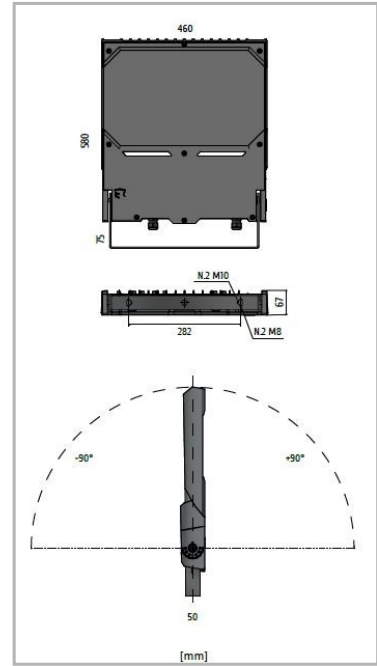

Eclairage > Luminaires > Projecteur > Saillie > VICTORY

DÉSIGNATION ARTICLE : [PROJECTEUR LED ASY VICTORY L 195W 4K](#)
PHOTOS ET SCHÉMAS

CARACTÉRISTIQUES DÉTAILLÉES

Code article	31212157
EAN 13	3262571196392
Fréquence	50 Hz
IK	08
Tension	230 V
Puissance	195 W
Flux lumineux	32800 Lm
Température de fonctionnement	-20°/+50°C °C
Température de couleur	ASUPPMG K
Distribution	ASUPPMG