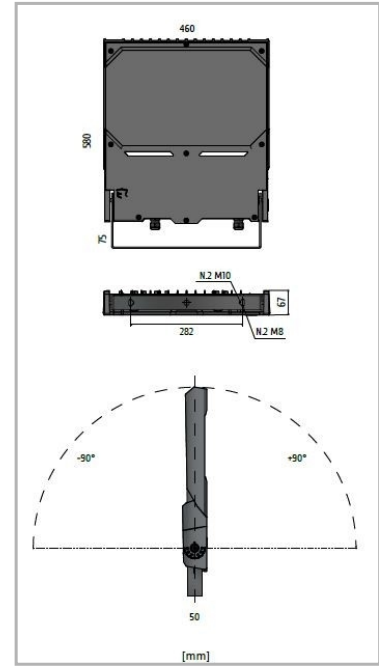

Eclairage > Luminaires > Projecteur > Saillie > VICTORY

DÉSIGNATION ARTICLE : [PROJECTEUR LED ASY VICTORY L 195W 4K](#)
PHOTOS ET SCHÉMAS

CARACTÉRISTIQUES DÉTAILLÉES

Code article	31212157
EAN 13	3262571196392
Fréquence	50 Hz
IK	08
Tension	230 V
Puissance	195 W
Flux lumineux	32800 Lm
Température de fonctionnement	-20°/+50°C °C
MacAdam	3
Durée de vie	80 000 h

Poids article **12,200 Kg**

TÉLÉCHARGEMENT

[VISUELS \(0.296 MO\)](#)