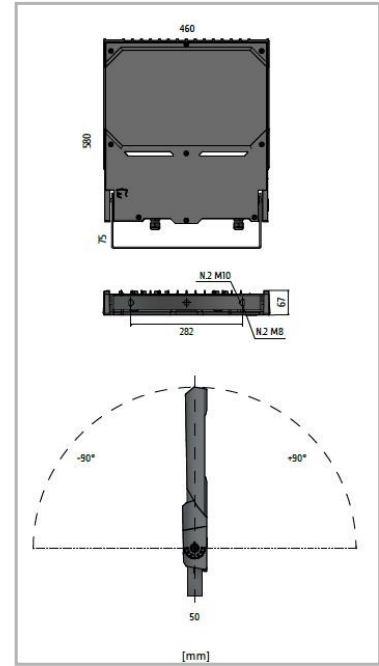

Eclairage > Luminaires > Projecteur > Saillie > VICTORY

DÉSIGNATION ARTICLE : [PROJECTEUR LED ASY VICTORY L 195W 4K](#)
PHOTOS ET SCHÉMAS

CARACTÉRISTIQUES DÉTAILLÉES

Code article	31212157
EAN 13	3262571196392
Fréquence	50 Hz
IK	08
Tension	230 V
Puissance	195 W
Flux lumineux	32800 Lm
Température de fonctionnement	-20°/+50°C °C
MacAdam	3
IRC	70
IP	66