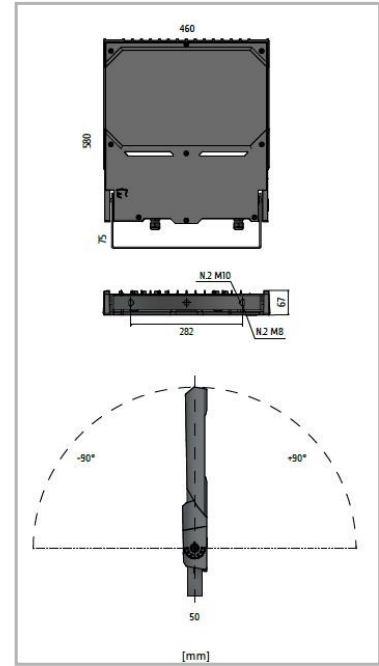

Eclairage &gt; Luminaires &gt; Projecteur &gt; Saillie &gt; VICTORY

**DÉSIGNATION ARTICLE :** [PROJECTEUR LED SYM VICTORY L 230W 3K](#)
**PHOTOS ET SCHÉMAS**

**CARACTÉRISTIQUES DÉTAILLÉES**

Code article	31212162
EAN 13	3262571196408
Fréquence	50 Hz
IK	08
Tension	230 V
Puissance	230 W
Flux lumineux	36600 Lm
Température de fonctionnement	-20°/+50°C °C
MacAdam	3
Durée de vie	80 000 h

## CARACTÉRISTIQUES DÉTAILLÉES

Durée de vie (Lxx Bxx) **80 000heures L80 B10**

Détecteur **Non**

Gradation **ON/OFF**

Intérieur ou extérieur **intérieur**

Puissance **146 W/m**

Poids article **12,200 Kg**