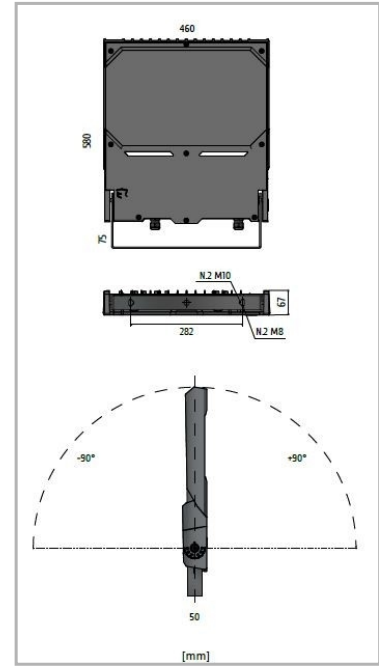

Eclairage > Luminaires > Projecteur > Saillie > VICTORY

DÉSIGNATION ARTICLE : [PROJECTEUR LED SYM VICTORY L 230W 3K](#)
PHOTOS ET SCHÉMAS

CARACTÉRISTIQUES DÉTAILLÉES

Code article	31212162
EAN 13	3262571196408
Fréquence	50 Hz
IK	08
Tension	230 V
Puissance	230 W
Flux lumineux	36600 Lm
Température de fonctionnement	-20°/+50°C °C
MacAdam	3
IRC	70
IP	66