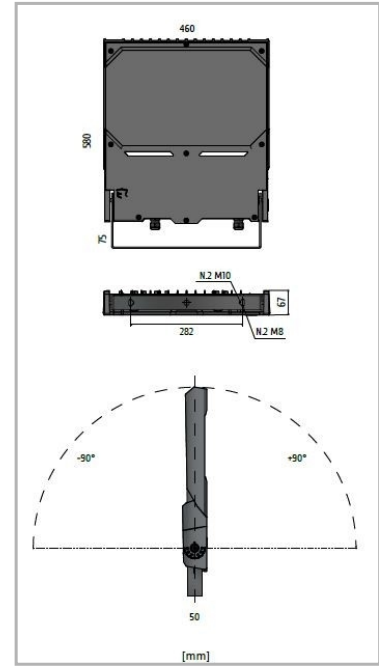

Eclairage &gt; Luminaires &gt; Projecteur &gt; Saillie &gt; VICTORY

**DÉSIGNATION ARTICLE :** [PROJECTEUR LED SYM VICTORY L 230W 4K](#)
**PHOTOS ET SCHÉMAS**

**CARACTÉRISTIQUES DÉTAILLÉES**

Code article	31212164
EAN 13	3262571196415
Fréquence	50 Hz
IK	08
Tension	230 V
Puissance	230 W
Flux lumineux	38100 Lm
Température de fonctionnement	-20°/+50°C °C
MacAdam	3
Durée de vie	80 000 h

## CARACTÉRISTIQUES DÉTAILLÉES

Durée de vie (Lxx Bxx) **80 000heures L80 B10**

Détecteur **Non**

Gradation **ON/OFF**

Intérieur ou extérieur **intérieur**

Puissance **146 W/m**

Poids article **12,200 Kg**