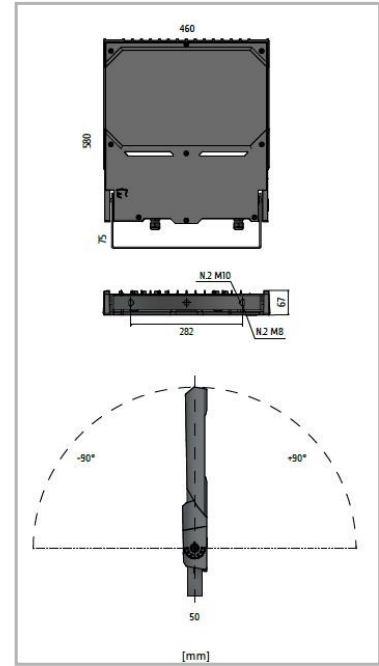

Eclairage > Luminaires > Projecteur > Saillie > VICTORY

DÉSIGNATION ARTICLE : [PROJECTEUR LED SYM VICTORY L 230W 4K](#)
PHOTOS ET SCHÉMAS

CARACTÉRISTIQUES DÉTAILLÉES

Code article	31212164
EAN 13	3262571196415
Fréquence	50 Hz
IK	08
Tension	230 V
Puissance	230 W
Flux lumineux	38100 Lm
Température de fonctionnement	-20°/+50°C °C
MacAdam	3
IRC	70
IP	66