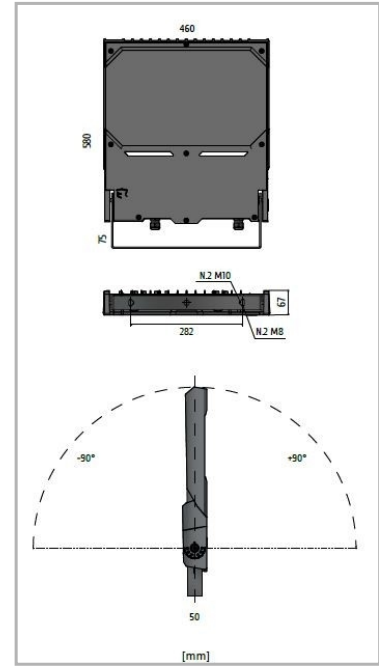

Eclairage > Luminaires > Projecteur > Saillie > VICTORY

DÉSIGNATION ARTICLE : [PROJECTEUR LED ASY VICTORY L 230W 3K](#)
PHOTOS ET SCHÉMAS

CARACTÉRISTIQUES DÉTAILLÉES

Code article	31212166
EAN 13	3262571196422
Fréquence	50 Hz
IK	08
Tension	230 V
Puissance	230 W
Flux lumineux	34600 Lm
Température de fonctionnement	-20°/+50°C °C
MacAdam	3
IRC	70
IP	66