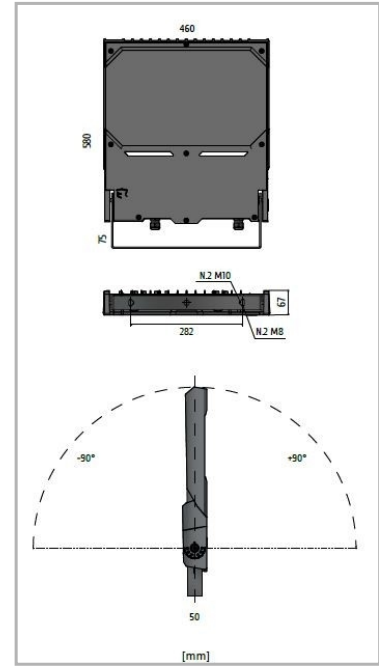

Eclairage > Luminaires > Projecteur > Saillie > VICTORY

DÉSIGNATION ARTICLE : [PROJECTEUR LED ASY VICTORY L 230W 4K](#)
PHOTOS ET SCHÉMAS

CARACTÉRISTIQUES DÉTAILLÉES

Code article	31212168
EAN 13	3262571196439
Fréquence	50 Hz
IK	08
Tension	230 V
Puissance	230 W
Flux lumineux	36600 Lm
Température de fonctionnement	-20°/+50°C °C
MacAdam	3
Durée de vie	80 000 h

Poids article **12,200 Kg**

TÉLÉCHARGEMENT

[VISUELS \(0.296 MO\)](#)