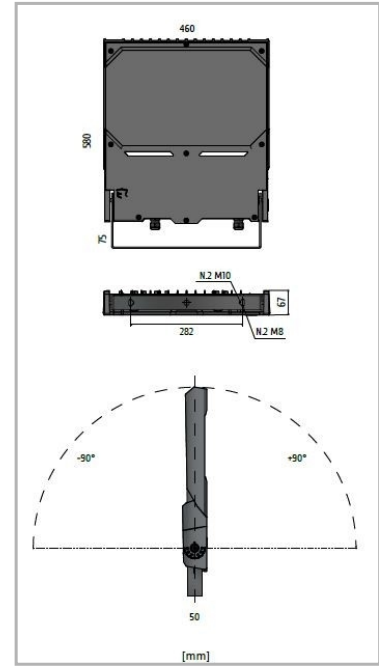

Eclairage > Luminaires > Projecteur > Saillie > VICTORY

DÉSIGNATION ARTICLE : [PROJECTEUR LED ASY VICTORY L 230W 4K](#)
PHOTOS ET SCHÉMAS

CARACTÉRISTIQUES DÉTAILLÉES

Code article	31212168
EAN 13	3262571196439
Fréquence	50 Hz
IK	08
Tension	230 V
Puissance	230 W
Flux lumineux	36600 Lm
Température de fonctionnement	-20°/+50°C °C
MacAdam	3
IRC	70
IP	66