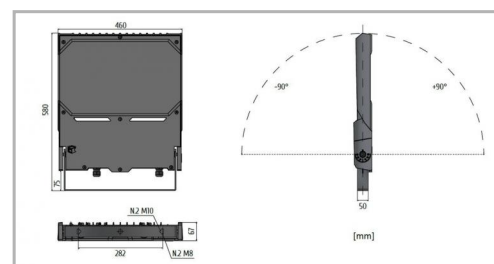

Eclairage > Luminaires > Projecteur > Saillie > VICTORY SPORT

DÉSIGNATION ARTICLE : [PROJECTEUR LED VICTORY SP ASY 155W](#)

PHOTOS ET SCHÉMAS

CARACTÉRISTIQUES DÉTAILLÉES

Code article	31212173
EAN 13	3262571196453
Fréquence	50 Hz
IK	08
Tension	230 V
Puissance	155 W
Flux lumineux	23100 Lm
Température de fonctionnement	-20°/+50°C °C
MacAdam	3
Durée de vie	80 000 h
Durée de vie (Lxx Bxx)	80 000heures L80 B10
Détecteur	Non

CARACTÉRISTIQUES GÉNÉRALES

GARANTIE
5 ans