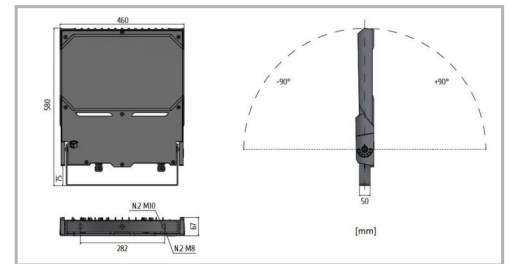

Eclairage > Luminaires > Projecteur > Saillie > VICTORY SPORT

DÉSIGNATION ARTICLE : [PROJECTEUR LED VICTORY SP ASY 195W](#)

PHOTOS ET SCHÉMAS

CARACTÉRISTIQUES DÉTAILLÉES

Code article	31212175
EAN 13	3262571196460
Fréquence	50 Hz
IK	08
Tension	230 V
Puissance	195 W
Flux lumineux	28900 Lm
Température de fonctionnement	-20°/+50°C °C
MacAdam	3
Durée de vie	80 000 h
Durée de vie (Lxx Bxx)	80 000heures L80 B10
Détecteur	Non

CARACTÉRISTIQUES GÉNÉRALES

GARANTIE
5 ans

CARACTÉRISTIQUES DÉTAILLÉES

Gradation **ON/OFF**

Intérieur ou extérieur **intérieur**

Puissance **148 W/m**

Poids article **12,200 Kg**

TÉLÉCHARGEMENT