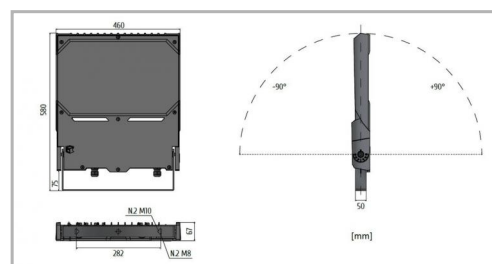

Eclairage > Luminaires > Projecteur > Saillie > VICTORY SPORT

DÉSIGNATION ARTICLE : [PROJECTEUR LED VICTORY SP ASY 230W](#)
PHOTOS ET SCHÉMAS

CARACTÉRISTIQUES DÉTAILLÉES

Code article	31212177
EAN 13	3262571196477
Fréquence	50 Hz
IK	08
Tension	230 V
Puissance	230 W
Flux lumineux	32200 Lm
Température de fonctionnement	-20°/+50°C °C
MacAdam	3
Durée de vie	80 000 h
Durée de vie (Lxx Bxx)	80 000heures L80 B10
Détecteur	Non

CARACTÉRISTIQUES GÉNÉRALES
GARANTIE
 5 ans

CARACTÉRISTIQUES DÉTAILLÉES

Gradation **ON/OFF**

Intérieur ou extérieur **intérieur**

Puissance **140 W/m**

Poids article **12,200 Kg**

TÉLÉCHARGEMENT

[VISUELS \(0.319 MO\)](#)