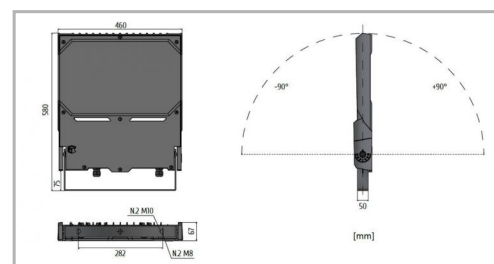

Eclairage > Luminaires > Projecteur > Saillie > VICTORY SPORT

DÉSIGNATION ARTICLE : [PROJECTEUR LED VICTORY SP ASY 265W](#)

PHOTOS ET SCHÉMAS

CARACTÉRISTIQUES DÉTAILLÉES

Code article	31212179
EAN 13	3262571196484
Fréquence	50 Hz
IK	08
Tension	230 V
Puissance	265 W
Flux lumineux	37600 Lm
Température de fonctionnement	-20°/+50°C °C
MacAdam	3
IRC	70
IP	66
Groupe de risque	0

Durée de vie (Lxx Bxx) **80 000heures L80 B10**

Détecteur **0**

Gradation **On / off**

Intérieur ou extérieur **intérieur**

Puissance **142 W/m**

Poids article **12,2 Kg**

TÉLÉCHARGEMENT

[VISUELS \(0.319 MO\)](#)