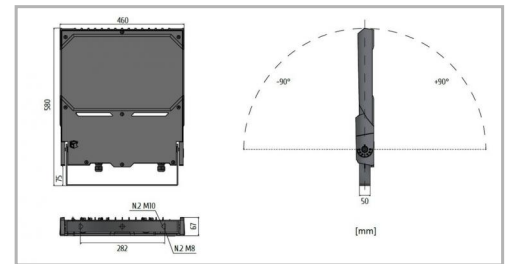

Eclairage &gt; Luminaires &gt; Projecteur &gt; Saillie &gt; VICTORY SPORT

**DÉSIGNATION ARTICLE :** [PROJECTEUR LED VICTORY SP ASY 265W](#)
**PHOTOS ET SCHÉMAS**

**CARACTÉRISTIQUES DÉTAILLÉES**

Code article	<b>31212179</b>
EAN 13	<b>3262571196484</b>
Fréquence	<b>50 Hz</b>
IK	<b>08</b>
Tension	<b>230 V</b>
Puissance	<b>265 W</b>
Flux lumineux	<b>37600 Lm</b>
Température de fonctionnement	<b>-20°/+50°C °C</b>
MacAdam	<b>3</b>
Durée de vie	<b>80 000 h</b>
Durée de vie (Lxx Bxx)	<b>80 000heures L80 B10</b>
Détecteur	<b>Non</b>

**CARACTÉRISTIQUES GÉNÉRALES**
**GARANTIE**  
 5 ans

**CARACTÉRISTIQUES DÉTAILLÉES**

Gradation **ON/OFF**

Intérieur ou extérieur **intérieur**

Puissance **142 W/m**

Poids article **12,200 Kg**

**TÉLÉCHARGEMENT**