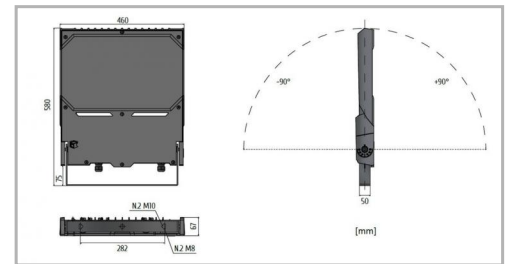

Eclairage > Luminaires > Projecteur > Saillie > VICTORY SPORT

DÉSIGNATION ARTICLE : [PROJECTEUR LED VICTORY SP SYM 265W](#)

PHOTOS ET SCHÉMAS

CARACTÉRISTIQUES DÉTAILLÉES

Code article	31212182
EAN 13	3262571196491
Fréquence	50 Hz
IK	08
Tension	230 V
Puissance	265 W
Flux lumineux	44500 Lm
Température de fonctionnement	-20°/+50°C °C
MacAdam	3
IRC	70
IP	66
Groupe de risque	0

Puissance **168 W/m**

Poids article **12,200 Kg**

TÉLÉCHARGEMENT

[VISUELS \(0.319 MO\)](#)