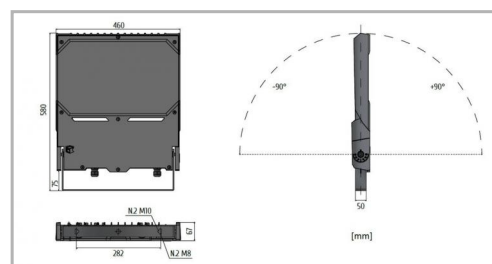

Eclairage > Luminaires > Projecteur > Saillie > VICTORY SPORT

DÉSIGNATION ARTICLE : [PROJECTEUR LED VICTORY SP SYM 265W](#)

PHOTOS ET SCHÉMAS

CARACTÉRISTIQUES DÉTAILLÉES

Code article	31212182
EAN 13	3262571196491
Fréquence	50 Hz
IK	08
Tension	230 V
Puissance	265 W
Flux lumineux	44500 Lm
Température de fonctionnement	-20°/+50°C °C
MacAdam	3
Durée de vie	80 000 h
Durée de vie (Lxx Bxx)	80 000heures L80 B10
Détecteur	Non

CARACTÉRISTIQUES GÉNÉRALES

GARANTIE
5 ans

CARACTÉRISTIQUES DÉTAILLÉES

Gradation **ON/OFF**

Intérieur ou extérieur **intérieur**

Puissance **168 W/m**

Poids article **12,200 Kg**

TÉLÉCHARGEMENT