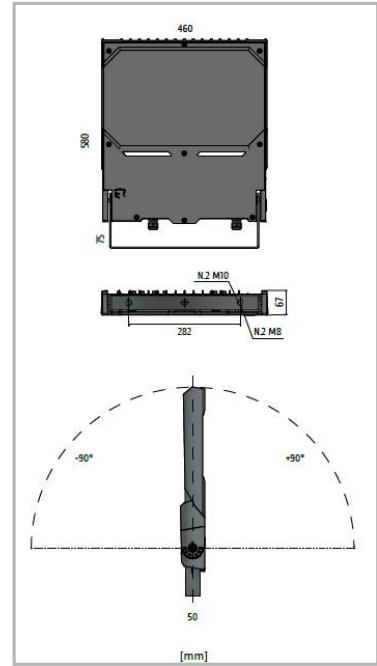

Eclairage > Luminaires > Projecteur > Saillie > VICTORY

DÉSIGNATION ARTICLE : [PROJECTEUR LED ASY VICTORY L 265W 4K DALI](#)
PHOTOS ET SCHÉMAS

CARACTÉRISTIQUES DÉTAILLÉES

Code article	31212188
EAN 13	3262571203564
Fréquence	50 Hz
IK	08
Tension	230 V
Puissance	265 W
Flux lumineux	37600 Lm
Température de fonctionnement	-20°/+50°C °C
Température de couleur	4000 K
MacAdam	3