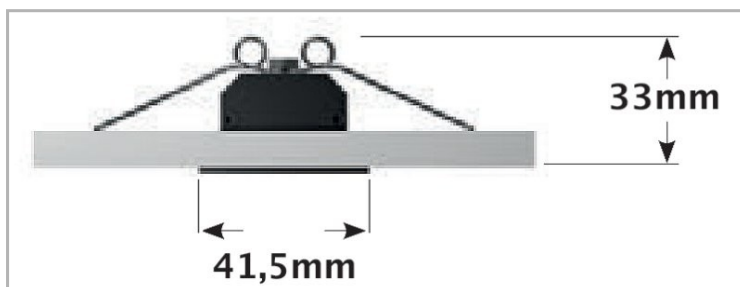

Eclairage > Luminaires > Plafonnier > Encastré > SKY E

DÉSIGNATION ARTICLE : [PLAFONNIER SKY 15 BLANC 6W 690LM 4000K](#)

PHOTOS ET SCHÉMAS

CARACTÉRISTIQUES DÉTAILLÉES

Code article	3122238
EAN 13	3262571144676
IK	06
Puissance	6 W
Faisceau	65 °
Flux lumineux	690 Lm
Température de fonctionnement	-0,5 °C
Température de couleur	4000 K
Répartition lumineuse	DIRECT
THD	24 %

CARACTÉRISTIQUES GÉNÉRALES
TECHNIQUE ET INSTALLATION

Installation facile et sans outil.

Pré câblé avec cordon de 2m colori noir.

REMARQUE / NOTA

N = noir, B = blanc

GARANTIE

3 ans

CARACTÉRISTIQUES DÉTAILLÉES

Pré-câblé **1**

Si pré-câblé :
longueur du câble **2 m**

Détecteur **NON**

Gradation **ON/OFF**

Intérieur ou
extérieur **intérieur**

Recouvrable **NON**

Eclairage **690 Lux**

Poids article **0,270 Kg**

Longueur
d'encastrement **389 mm**

Largeur
d'encastrement **32 mm**

TÉLÉCHARGEMENT

[VISUELS \(0.098 MO\)](#)