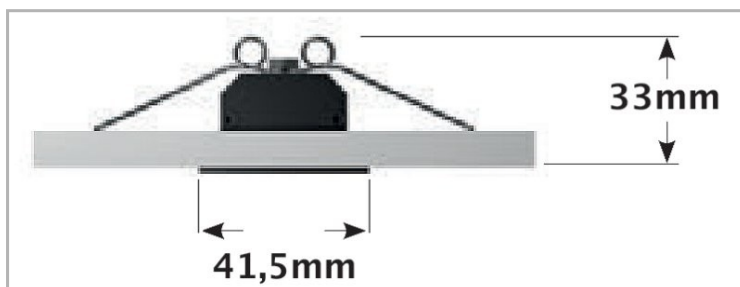

Eclairage > Luminaires > Plafonnier > Encastré > SKY E

DÉSIGNATION ARTICLE : [PLAFONNIER SKY 15 BLANC 11W 1380LM 4000K](#)

PHOTOS ET SCHÉMAS

CARACTÉRISTIQUES DÉTAILLÉES

Code article **3122242**

EAN 13 **3262571144690**

IK **06**

Puissance **11 W**

Faisceau **65 °**

Flux lumineux **1380 Lm**

Température de fonctionnement **-0,5 °C**

Température de couleur **4000 K**

Répartition lumineuse **DIRECT**

THD **24 %**

Longueur
d'encastrement **764 mm**

Largeur
d'encastrement **32 mm**

TÉLÉCHARGEMENT

[VISUELS \(0.098 MO\)](#)