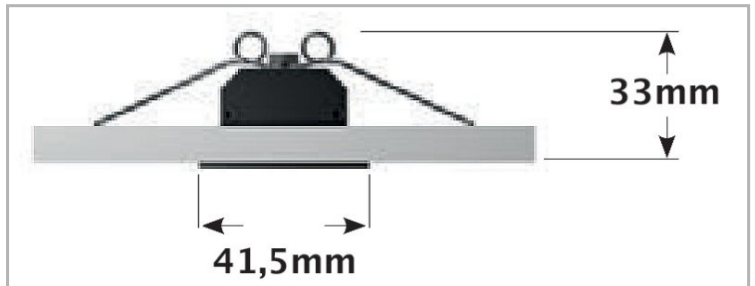

Eclairage > Luminaires > Plafonnier > Encastré > SKY E

DÉSIGNATION ARTICLE : [PLAFONNIER SKY 15 BLANC 11W 1380LM 4000K](#)

PHOTOS ET SCHÉMAS

CARACTÉRISTIQUES DÉTAILLÉES

| | |
|-------------------------------|---------------|
| Code article | 3122242 |
| EAN 13 | 3262571144690 |
| IK | 06 |
| Puissance | 11 W |
| Faisceau | 65 ° |
| Flux lumineux | 1380 Lm |
| Température de fonctionnement | -0,5 °C |
| Température de couleur | 4000 K |
| Répartition lumineuse | DIRECT |
| THD | 24 % |

CARACTÉRISTIQUES GÉNÉRALES
TECHNIQUE ET INSTALLATION

Installation facile et sans outil.

Pré câblé avec cordon de 2m colori noir.

REMARQUE / NOTA

N = noir, B = blanc

GARANTIE

3 ans

CARACTÉRISTIQUES DÉTAILLÉES

Pré-câblé **1**

Si pré-câblé :
longueur du câble **2 m**

Détecteur **NON**

Gradation **ON/OFF**

Intérieur ou
extérieur **intérieur**

Recouvrable **NON**

Eclairage **1380 Lux**

Poids article **0,530 Kg**

Longueur
d'encastrement **764 mm**

Largeur
d'encastrement **32 mm**

TÉLÉCHARGEMENT

[VISUELS \(0.098 MO\)](#)