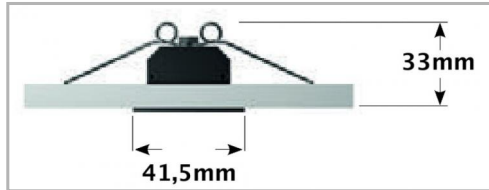

Eclairage > Luminaires > Downlight > Encastré > SKY

PHOTOS ET SCHÉMAS

CARACTÉRISTIQUES DÉTAILLÉES

Code article **3122262**

EAN 13 **3262571144799**

IK **06**

Flux lumineux **1481 Lm**

IP **20**

Détecteur **NON**

Gradation **ON/OFF**

Intérieur ou extérieur **intérieur**

Poids article **0,270 Kg**

TÉLÉCHARGEMENT

[VISUELS \(0.315 MO\)](#)