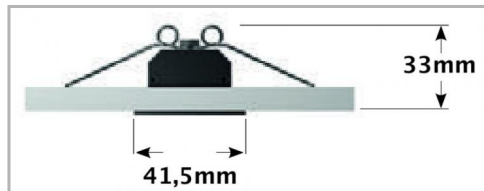

Eclairage > Luminaires > Downlight > Encastré > SKY

PHOTOS ET SCHÉMAS

CARACTÉRISTIQUES DÉTAILLÉES

Code article **31222268**

EAN 13 **3262571144829**

IK **06**

Flux lumineux **3950 Lm**

IP **20**

Détecteur **NON**

Gradation **ON/OFF**

Intérieur ou extérieur **intérieur**

Poids article **0,700 Kg**

TÉLÉCHARGEMENT

[VISUELS \(0.315 MO\)](#)