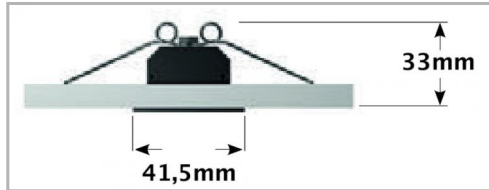

Eclairage > Luminaires > Downlight > Encastré > SKY

PHOTOS ET SCHÉMAS

CARACTÉRISTIQUES DÉTAILLÉES

Code article	31222270
EAN 13	3262571144836
IK	06
Flux lumineux	452 Lm
IP	20
Détecteur	NON
Gradation	ON/OFF
Intérieur ou extérieur	intérieur
Poids article	0,090 Kg

TÉLÉCHARGEMENT

[VISUELS \(0.315 MO\)](#)