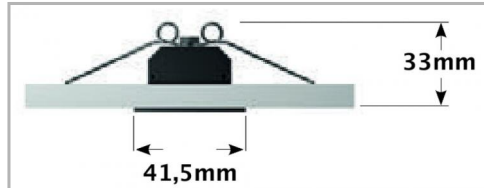

Eclairage > Luminaires > Downlight > Encastré > SKY

PHOTOS ET SCHÉMAS

CARACTÉRISTIQUES DÉTAILLÉES

Code article **31222272**

EAN 13 **3262571144843**

IK **06**

Flux lumineux **905 Lm**

IP **20**

Détecteur **NON**

Gradation **ON/OFF**

Intérieur ou extérieur **intérieur**

Poids article **0,160 Kg**

TÉLÉCHARGEMENT

[VISUELS \(0.315 MO\)](#)