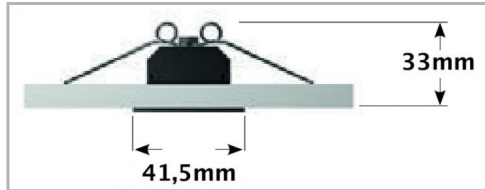

Eclairage > Luminaires > Downlight > Encastré > SKY

**PHOTOS ET SCHÉMAS**

**CARACTÉRISTIQUES DÉTAILLÉES**

Code article **31222272**

EAN 13 **3262571144843**

IK **06**

Flux lumineux **905 Lm**

IP **20**

Détecteur **NON**

Gradation **ON/OFF**

Intérieur ou extérieur **intérieur**

Poids article **0,160 Kg**

**TÉLÉCHARGEMENT**

[VISUELS \(0.315 MO\)](#)