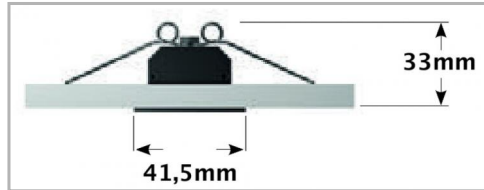

## PHOTOS ET SCHÉMAS

## CARACTÉRISTIQUES DÉTAILLÉES

Code article	31222276
EAN 13	3262571144867
IK	06
Flux lumineux	1810 Lm
Détecteur	NON
Gradation	ON/OFF
Intérieur ou extérieur	intérieur
Poids article	0,350 Kg