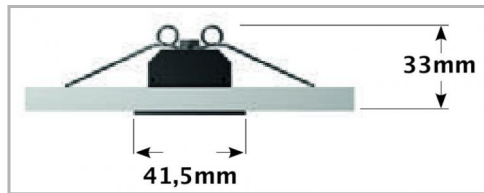

Eclairage > Luminaires > Downlight > Encastré > SKY

PHOTOS ET SCHÉMAS

CARACTÉRISTIQUES DÉTAILLÉES

Code article **31222278**

EAN 13 **3262571144874**

IK **06**

Flux lumineux **2715 Lm**

IP **20**

Détecteur **NON**

Gradation **ON/OFF**

Intérieur ou extérieur **intérieur**

Poids article **0,530 Kg**

TÉLÉCHARGEMENT

[VISUELS \(0.315 MO\)](#)