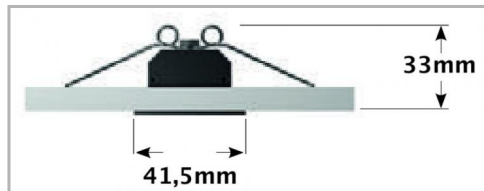

Eclairage > Luminaires > Downlight > Encastré > SKY

PHOTOS ET SCHÉMAS

CARACTÉRISTIQUES DÉTAILLÉES

Code article	31222278
EAN 13	3262571144874
IK	06
Flux lumineux	2715 Lm
IP	20
Détecteur	NON
Gradation	ON/OFF
Intérieur ou extérieur	intérieur
Poids article	0,53 Kg

TÉLÉCHARGEMENT

[VISUELS \(0.315 MO\)](#)