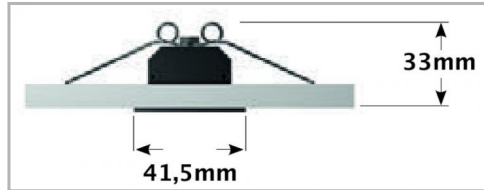

Eclairage > Luminaires > Downlight > Encastré > SKY

**PHOTOS ET SCHÉMAS**

**CARACTÉRISTIQUES DÉTAILLÉES**

Code article **31222280**

EAN 13 **3262571144881**

IK **06**

Flux lumineux **3620 Lm**

IP **20**

Détecteur **NON**

Gradation **ON/OFF**

Intérieur ou extérieur **intérieur**

Poids article **0,700 Kg**

**TÉLÉCHARGEMENT**

[VISUELS \(0.315 MO\)](#)