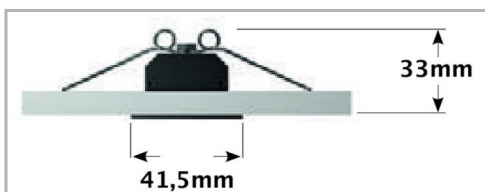

Eclairage > Luminaires > Downlight > Encastré > SKY

**PHOTOS ET SCHÉMAS**

**CARACTÉRISTIQUES DÉTAILLÉES**

Code article **3122286**

EAN 13 **3262571144911**

IK **06**

Flux lumineux **1357 Lm**

IP **20**

Détecteur **NON**

Gradation **ON/OFF**

Intérieur ou extérieur **intérieur**

Poids article **0,270 Kg**

**TÉLÉCHARGEMENT**

[VISUELS \(0.315 MO\)](#)