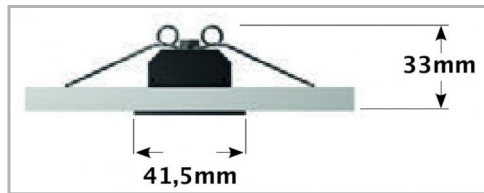

Eclairage > Luminaires > Downlight > Encastré > SKY

PHOTOS ET SCHÉMAS

CARACTÉRISTIQUES DÉTAILLÉES

Code article **31222286**

EAN 13 **3262571144911**

IK **06**

Flux lumineux **1357 Lm**

IP **20**

Détecteur **NON**

Gradation **ON/OFF**

Intérieur ou extérieur **intérieur**

Poids article **0,270 Kg**

TÉLÉCHARGEMENT

[VISUELS \(0.315 MO\)](#)