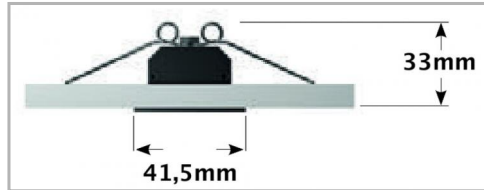

Eclairage > Luminaires > Downlight > Encastré > SKY

**PHOTOS ET SCHÉMAS**

**CARACTÉRISTIQUES DÉTAILLÉES**

Code article **31222288**

EAN 13 **3262571144928**

IK **06**

Flux lumineux **1810 Lm**

IP **20**

Détecteur **NON**

Gradation **ON/OFF**

Intérieur ou extérieur **intérieur**

Poids article **0,350 Kg**

**TÉLÉCHARGEMENT**

[VISUELS \(0.315 MO\)](#)