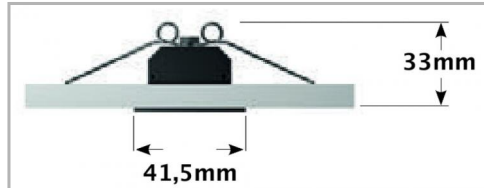

Eclairage > Luminaires > Downlight > Encastré > SKY

PHOTOS ET SCHÉMAS

CARACTÉRISTIQUES DÉTAILLÉES

Code article **31222290**EAN 13 **3262571144935**IK **06**Flux lumineux **2715 Lm**IP **20**Détecteur **NON**Gradation **ON/OFF**Intérieur ou extérieur **intérieur**Poids article **0,53 Kg**

TÉLÉCHARGEMENT

[VISUELS \(0.315 MO\)](#)