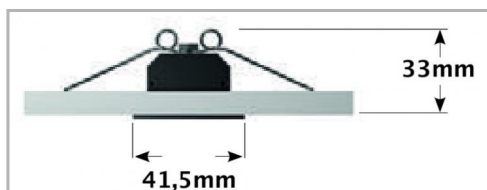

Eclairage > Luminaires > Downlight > Encastré > SKY

**PHOTOS ET SCHÉMAS**

**CARACTÉRISTIQUES DÉTAILLÉES**

Code article **31222290**

EAN 13 **3262571144935**

IK **06**

Flux lumineux **2715 Lm**

Détecteur **NON**

Gradation **ON/OFF**

Intérieur ou extérieur **intérieur**

Poids article **0,530 Kg**

**TÉLÉCHARGEMENT**

[VISUELS \(0.315 MO\)](#)