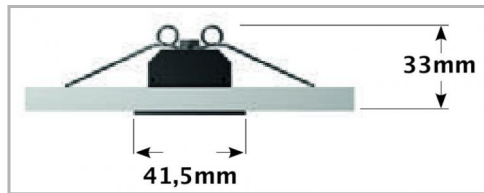

Eclairage > Luminaires > Downlight > Encastré > SKY

PHOTOS ET SCHÉMAS

CARACTÉRISTIQUES DÉTAILLÉES

Code article **31222294**

EAN 13 **3262571144959**

IK **06**

Flux lumineux **494 Lm**

IP **20**

Détecteur **NON**

Gradation **ON/OFF**

Intérieur ou extérieur **intérieur**

Poids article **0,090 Kg**

TÉLÉCHARGEMENT

[VISUELS \(0.315 MO\)](#)