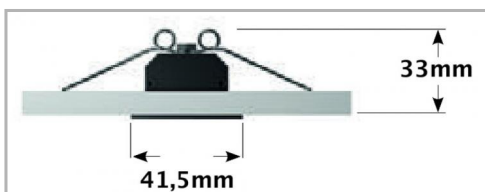

Eclairage > Luminaires > Downlight > Encastré > SKY

**PHOTOS ET SCHÉMAS**

**CARACTÉRISTIQUES DÉTAILLÉES**

Code article **31222294**

EAN 13 **3262571144959**

IK **06**

Flux lumineux **494 Lm**

IP **20**

Détecteur **NON**

Gradation **ON/OFF**

Intérieur ou extérieur **intérieur**

Poids article **0,090 Kg**

**TÉLÉCHARGEMENT**

[VISUELS \(0.315 MO\)](#)