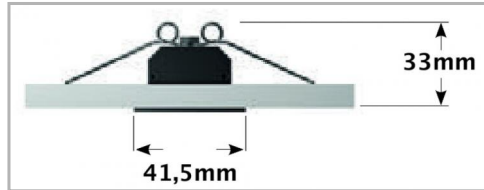

Eclairage > Luminaires > Downlight > Encastré > SKY

PHOTOS ET SCHÉMAS

CARACTÉRISTIQUES DÉTAILLÉES

Code article **31222296**

EAN 13 **3262571144966**

IK **06**

Flux lumineux **988 Lm**

IP **20**

Détecteur **NON**

Gradation **ON/OFF**

Intérieur ou extérieur **intérieur**

Poids article **0,160 Kg**

TÉLÉCHARGEMENT

[VISUELS \(0.315 MO\)](#)