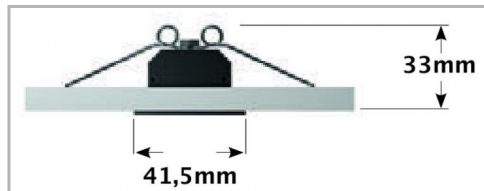

Eclairage > Luminaires > Downlight > Encastré > SKY

PHOTOS ET SCHÉMAS

CARACTÉRISTIQUES DÉTAILLÉES

Code article **31222298**EAN 13 **3262571144973**IK **06**Flux lumineux **1481 Lm**IP **20**Détecteur **NON**Gradation **ON/OFF**Intérieur ou extérieur **intérieur**Poids article **0,270 Kg**

TÉLÉCHARGEMENT

[VISUELS \(0.315 MO\)](#)