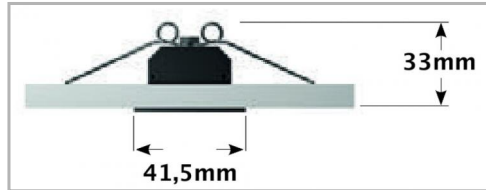

Eclairage > Luminaires > Downlight > Encastré > SKY

PHOTOS ET SCHÉMAS

CARACTÉRISTIQUES DÉTAILLÉES

Code article **31222300**EAN 13 **3262571144980**IK **06**Flux lumineux **1975 Lm**IP **20**Détecteur **NON**Gradation **ON/OFF**Intérieur ou extérieur **intérieur**Poids article **0,35 Kg**

TÉLÉCHARGEMENT

[VISUELS \(0.315 MO\)](#)