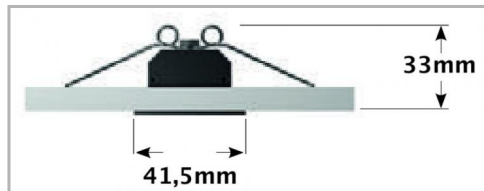

Eclairage > Luminaires > Downlight > Encastré > SKY

PHOTOS ET SCHÉMAS

CARACTÉRISTIQUES DÉTAILLÉES

Code article **31222302**EAN 13 **3262571144997**IK **06**Flux lumineux **2962 Lm**IP **20**Détecteur **NON**Gradation **ON/OFF**Intérieur ou extérieur **intérieur**Poids article **0,530 Kg**

TÉLÉCHARGEMENT

[VISUELS \(0.315 MO\)](#)