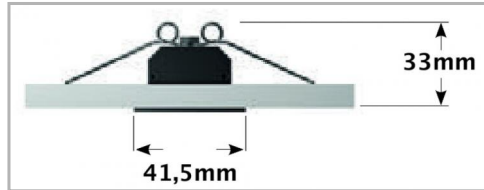

Eclairage > Luminaires > Downlight > Encastré > SKY

**PHOTOS ET SCHÉMAS**

**CARACTÉRISTIQUES DÉTAILLÉES**

Code article **31222304**

EAN 13 **3262571145000**

IK **06**

Flux lumineux **3950 Lm**

IP **20**

Détecteur **NON**

Gradation **ON/OFF**

Intérieur ou extérieur **intérieur**

Poids article **0,700 Kg**

**TÉLÉCHARGEMENT**

[VISUELS \(0.315 MO\)](#)