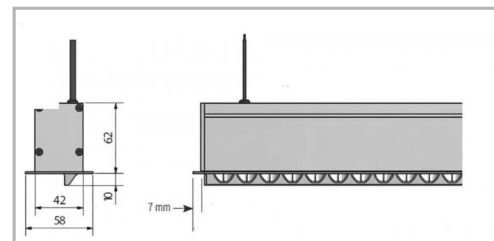

Eclairage > Luminaires > Downlight > Encastré > SKY E ASY

PHOTOS ET SCHÉMAS

CARACTÉRISTIQUES DÉTAILLÉES

Code article	31222510
EAN 13	3262571178756
Classe de protection	1
Fréquence	50 Hz
IK	06
Puissance	8,5 W
Flux lumineux	470 Lm
Température de couleur	3000 K
THD	24 %
Facteur de puissance (?)	0,91
MacAdam	3
IRC	85
IP	40
Indicateur L & B	L80 B10
Détecteur	NON
Gradation	ON/OFF