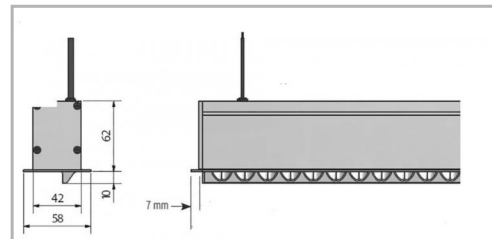

Eclairage > Luminaires > Downlight > Encastré > SKY E ASY

PHOTOS ET SCHÉMAS

CARACTÉRISTIQUES DÉTAILLÉES

Code article	31222516
EAN 13	3262571178787
Classe de protection	1
Fréquence	50 Hz
IK	06
Puissance	31,5 W
Flux lumineux	1880 Lm
Température de couleur	3000 K
THD	24 %
Facteur de puissance (?)	0,91
MacAdam	3
IRC	85
IP	40
Indicateur L & B	L80 B10
Détecteur	NON
Gradation	ON/OFF