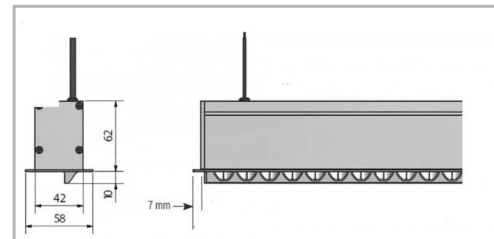

Eclairage > Luminaires > Downlight > Encastré > SKY E ASY

PHOTOS ET SCHÉMAS

CARACTÉRISTIQUES DÉTAILLÉES

Code article **31222518**

EAN 13 **3262571178794**

Classe de protection **1**

Fréquence **50 Hz**

IK **06**

Puissance **39 W**

Flux lumineux **2350 Lm**

Température de couleur **3000 K**

THD **24 %**

Facteur de puissance (?) **0,91**

MacAdam **3**

IRC **85**

IP **40**

Indicateur L & B **L80 B10**

Détecteur **NON**

Gradation **ON/OFF**

CARACTÉRISTIQUES GÉNÉRALES

LAMDA FIRST

Non

GARANTIE

3 ans