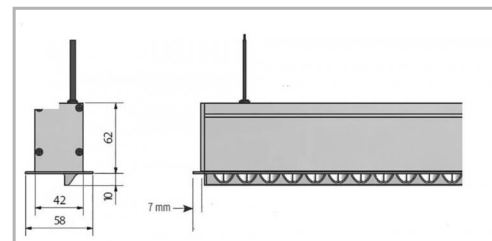

Eclairage > Luminaires > Downlight > Encastré > SKY E ASY

PHOTOS ET SCHÉMAS

CARACTÉRISTIQUES DÉTAILLÉES

 Code article **31222520**

 EAN 13 **3262571178800**

 Classe de protection **1**

 Fréquence **50 Hz**

 IK **06**

Recouvrable **NON**

Optiques **Asymétrique**

Eclairage **2810 Lux**

Poids article **0,700 Kg**

TÉLÉCHARGEMENT

[↓ PAGE CATALOGUE \(0.18 MO\)](#) 

[↓ VISUELS \(0.318 MO\)](#) 