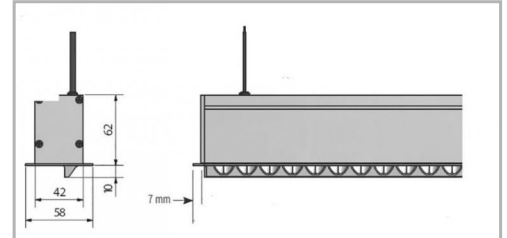

Eclairage &gt; Luminaires &gt; Downlight &gt; Encastré &gt; SKY E ASY

**PHOTOS ET SCHÉMAS**

**CARACTÉRISTIQUES DÉTAILLÉES**

Code article	<b>31222521</b>
EAN 13	<b>3262571160126</b>
Fréquence	<b>50 Hz</b>
IK	<b>06</b>
Puissance	<b>47 W</b>
Flux lumineux	<b>2810 Lm</b>
Température de couleur	<b>3000 K</b>
THD	<b>24 %</b>
Facteur de puissance (?)	<b>0.91</b>
MacAdam	<b>3</b>
IRC	<b>85</b>
IP	<b>40</b>
Indicateur L & B	<b>L80 B10</b>
Détecteur	<b>NON</b>
Gradation	<b>DALI</b>
Intérieur ou extérieur	<b>intérieur</b>

[↓ PAGE CATALOGUE \(0.18 MO\)](#) 

[↓ VISUELS \(0.318 MO\)](#) 