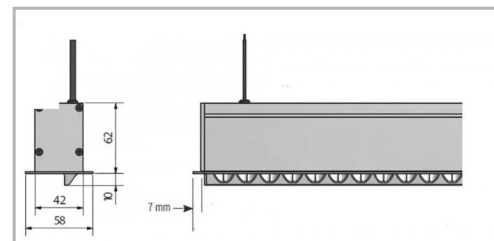

Eclairage > Luminaires > Downlight > Encastré > SKY E ASY

PHOTOS ET SCHÉMAS

CARACTÉRISTIQUES DÉTAILLÉES

Code article	31222530
EAN 13	3262571178817
Classe de protection	1
Fréquence	50 Hz
IK	06
Puissance	8,5 W
Flux lumineux	550 Lm
Température de couleur	4000 K
THD	24 %
Facteur de puissance (?)	0,91
MacAdam	3
IRC	85
IP	40
Indicateur L & B	L80 B10
Détecteur	NON
Gradation	ON/OFF