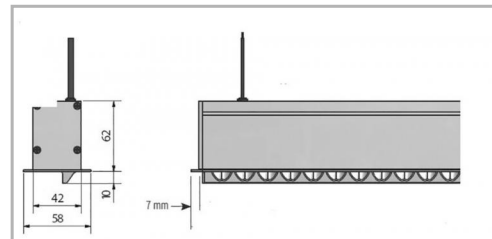

Eclairage > Luminaires > Downlight > Encastré > SKY E ASY

PHOTOS ET SCHÉMAS

CARACTÉRISTIQUES DÉTAILLÉES

 Code article **31222532**

 EAN 13 **3262571178824**

 Classe de protection **1**

 Fréquence **50 Hz**

 IK **06**

Recouvrable **NON**

Optiques **Asymétrique**

Eclairage **1110 Lux**

Poids article **0,160 Kg**

TÉLÉCHARGEMENT

[↓ PAGE CATALOGUE \(0.18 MO\)](#) 

[↓ VISUELS \(0.318 MO\)](#) 