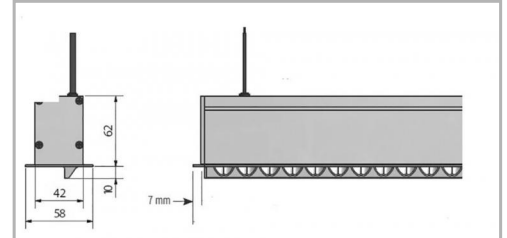

Eclairage > Luminaires > Downlight > Encastré > SKY E ASY

PHOTOS ET SCHÉMAS

CARACTÉRISTIQUES DÉTAILLÉES

Code article **31222534**

EAN 13 **3262571178831**

Classe de protection **1**

Fréquence **50 Hz**

IK **06**

Puissance **24 W**

Flux lumineux **1660 Lm**

Température de couleur **4000 K**

THD **24 %**

Facteur de puissance (?) **0,91**

MacAdam **3**

IRC **85**

IP **40**

Indicateur L & B **L80 B10**

Détecteur **NON**

Gradation **ON/OFF**

CARACTÉRISTIQUES GÉNÉRALES

LAMDA FIRST

Non

GARANTIE

3 ans